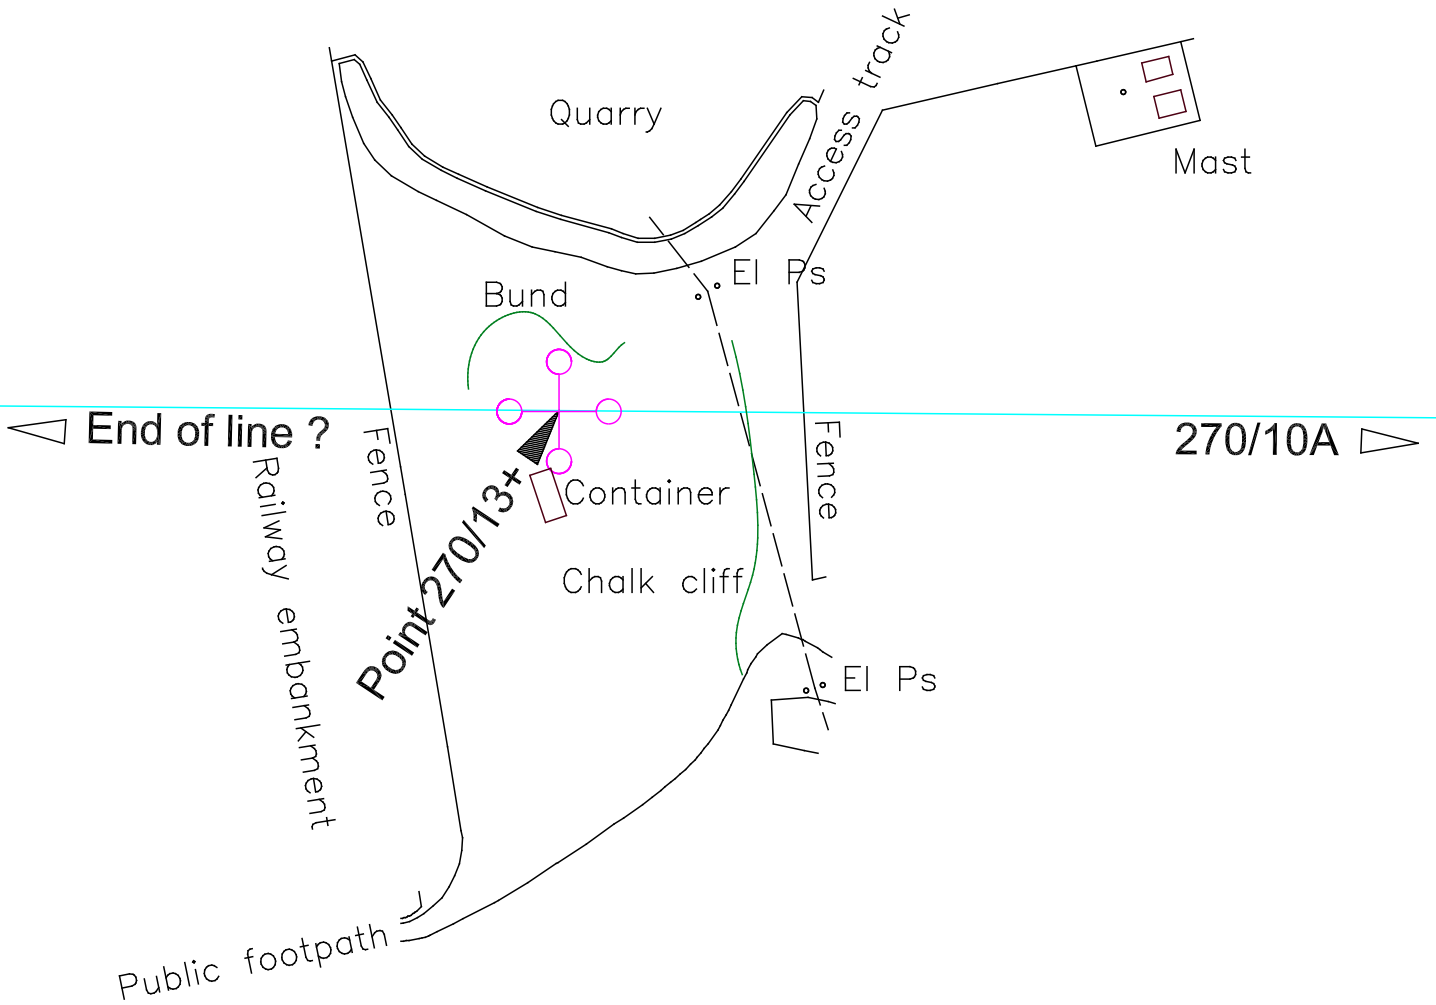

Scale 20m 40m 60m

Site 270/13+
BADSHOT LEA LONG BARROW
E486067 N147926